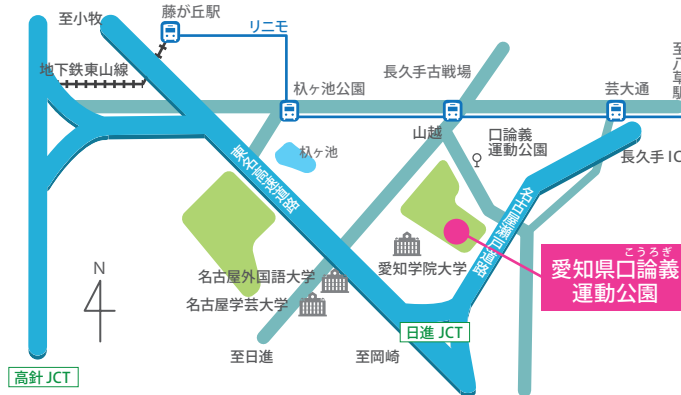

利用時間

区分	4～9月	10～3月
野球場 テニスコート(①～⑦) テニスコート(⑮⑯)	8:00～18:00	9:00～17:00
サッカー場 テニスコート(⑧～⑭)	8:00～21:00	9:00～21:00
温水プール	平日、土曜10:00～20:00 日曜、祝日10:00～18:00	
会議室	9:00～21:00	

予約方法

● サッカー場・テニスコート・野球場・会議室のご予約

予約専用フォーム『ネットあいち』からご予約いただけます。

※ネットあいちの利用者登録をする必要があります。(登録料無料)

※ネットあいちの利用者登録者のみ、有料施設をご利用いただけます。

予約システムアドレス

<https://www4.pref.aichi.jp/yoyaku/>

利用規定

- ・利用時間厳守をお願い致します。利用時間には、準備・整備の時間も含まれます。必ず整地、ブラシ掛け等の整備を行ってください。
- ・雨天等により利用できない場合があります。コート状態をHPに掲載していますので、事前に確認のうえ、ご来館ください。
- ・ご予約時間から15分を経過してご連絡がない場合、無断キャンセル扱いとさせていただきます。
- ・指定のコート、グラウンドをご利用ください。
- ・各施設指定のシューズをご利用ください。
- ・施設の設備、機器、備品は大切にご利用ください。
- ・ごみはすべてお持ち帰りください。
- ・大会等で駐車場が大変混雑する場合があります。HPに情報を掲載していますので、事前に確認のうえ、ご来館ください。

みなさまが気持ち良くご利用いただけるよう、
スポーツマンとしてのマナー、ルールをお守りください。

アクセス