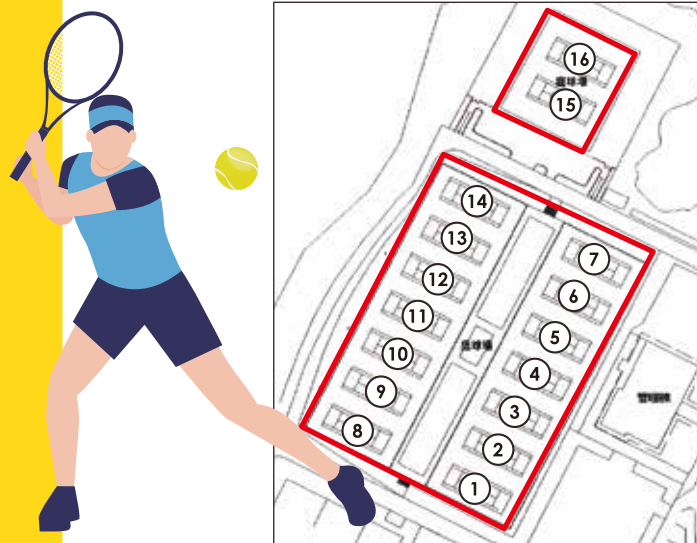

変更前

第一庭球場 A・B
(センターコート)

第二庭球場①~⑭

変更後

庭球場⑮・⑯

庭球場①~⑭

	変更前	変更後
2時間	2,850円	710円
4時間	5,710円	1,420円
8時間	8,770円	2,140円

口論義運動公園屋外施設
メンテナンスをレポート!!