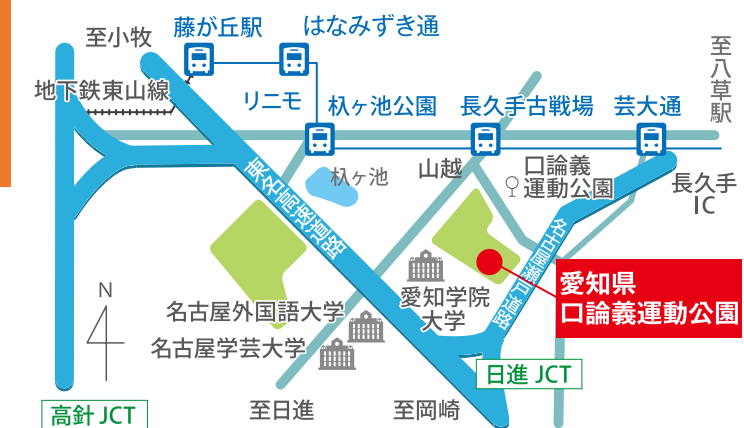

★プールは改修工事の為、ご利用いただけません。(秋頃再開予定)

ハンディファンやサーモス水筒が
当たるプレゼントキャンペーン応募ハガキ

詳しくは前ページをご覧ください

郵便はがき

4 7 0 - 0 1 0 3

お手数ですが
63円切手を
貼ってお送り
下さい。

日進市北新町西口論義323-8
愛知県口論義運動公園

「口論義運動公園
プレゼントキャンペーン応募係」行

ACCESS

電車ご利用の方

- 地下鉄東山線「藤が丘」からリニモ乗換
- リニモ7分
- 長久手古戦場
- 愛知環状鉄道「八草」からリニモ乗換
- リニモ9分

最寄りのバス停

- ◎名鉄バス「口論義運動公園」「長久手古戦場」
- ◎日進市くるりんばす五色園線コース「口論義運動公園」
- ◎長久手市 Nバス 中央環状線「山越」

自動車ご利用の方

- 名神(一宮・小牧)・中央自動車道・名古屋高速・名環自動車方面から「名古屋インター」からグリーンロードを東進古戦場南交差点右折(名古屋インターから約3km 10分)
- 東名(豊田・岡崎)方面から「東名日進JCT」から名古屋瀬戸道路経由、「長久手インター」を出て西進古戦場南交差点左折(長久手インターから約1km 5分)